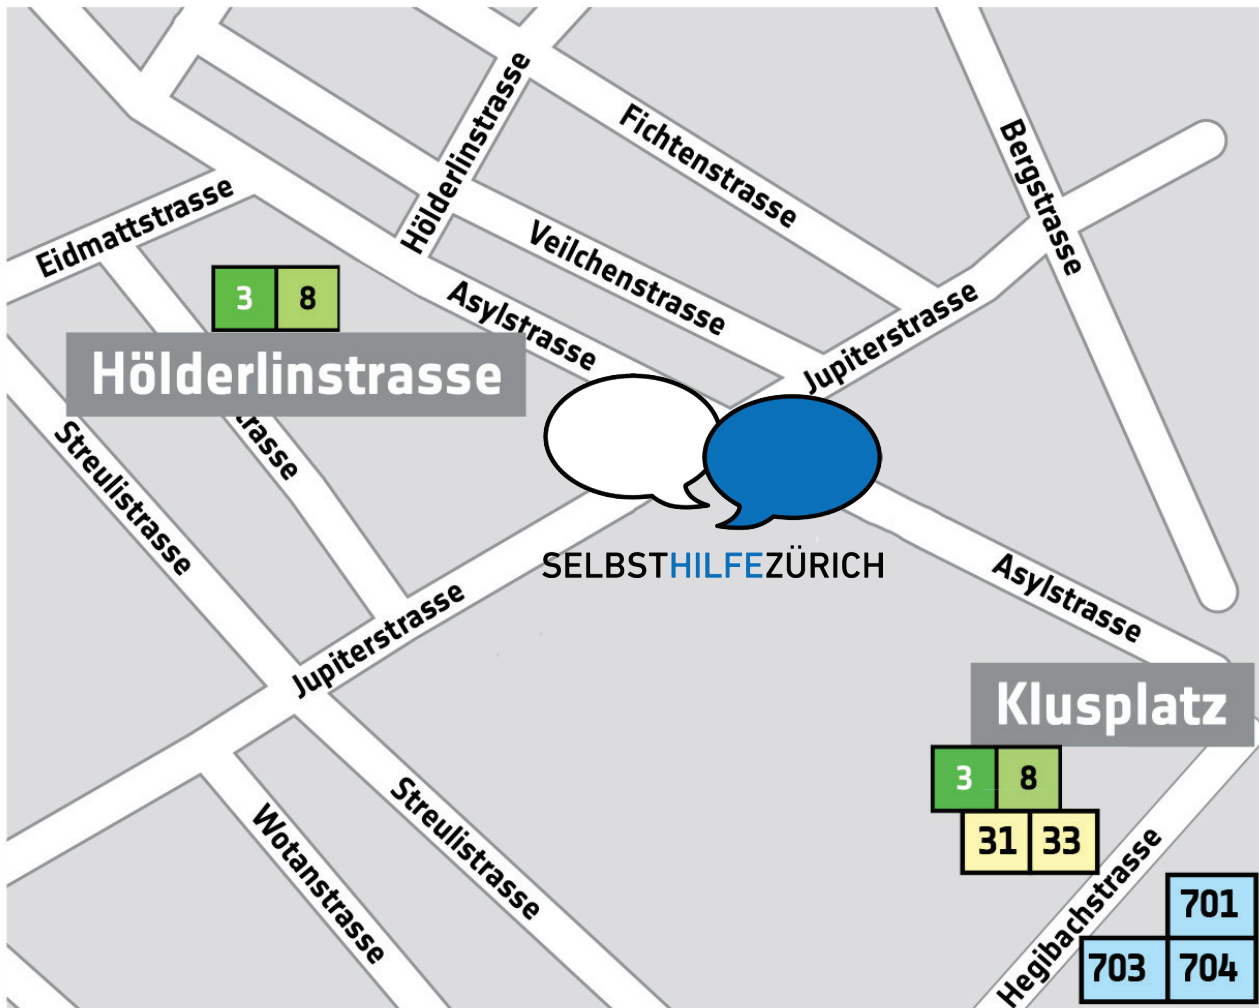

# Lageplan Selbsthilfe Zürich, Jupiterstrasse 42, 8032 Zürich

## Anreise mit öffentlichen Verkehrsmitteln

Mit Tram 3 und 8 bis Haltestelle Hölderlinstrasse oder Klusplatz.

Eingang Asylstrasse 130: Grosses Tor zum Kluspark und Alterszentrum Klus, unser Gebäude ist das kleine Haus geradeaus/rechts, mit Eingang E angeschrieben.

## Anreise mit dem Auto

Es sind keine Parkplätze bei unserem Haus vorhanden. Wir empfehlen daher, mit den öffentlichen Verkehrsmitteln anzureisen. 2-Stunden-Parkplätze rund um die Parkanlage Klus sind vorhanden. Blaue Zonen befinden sich an der Jupiterstrasse und unterhalb der Parkanlage Klus. Tagesbewilligung Blaue Zone können online über [www.parkkarten.ch](http://www.parkkarten.ch) bestellt werden.